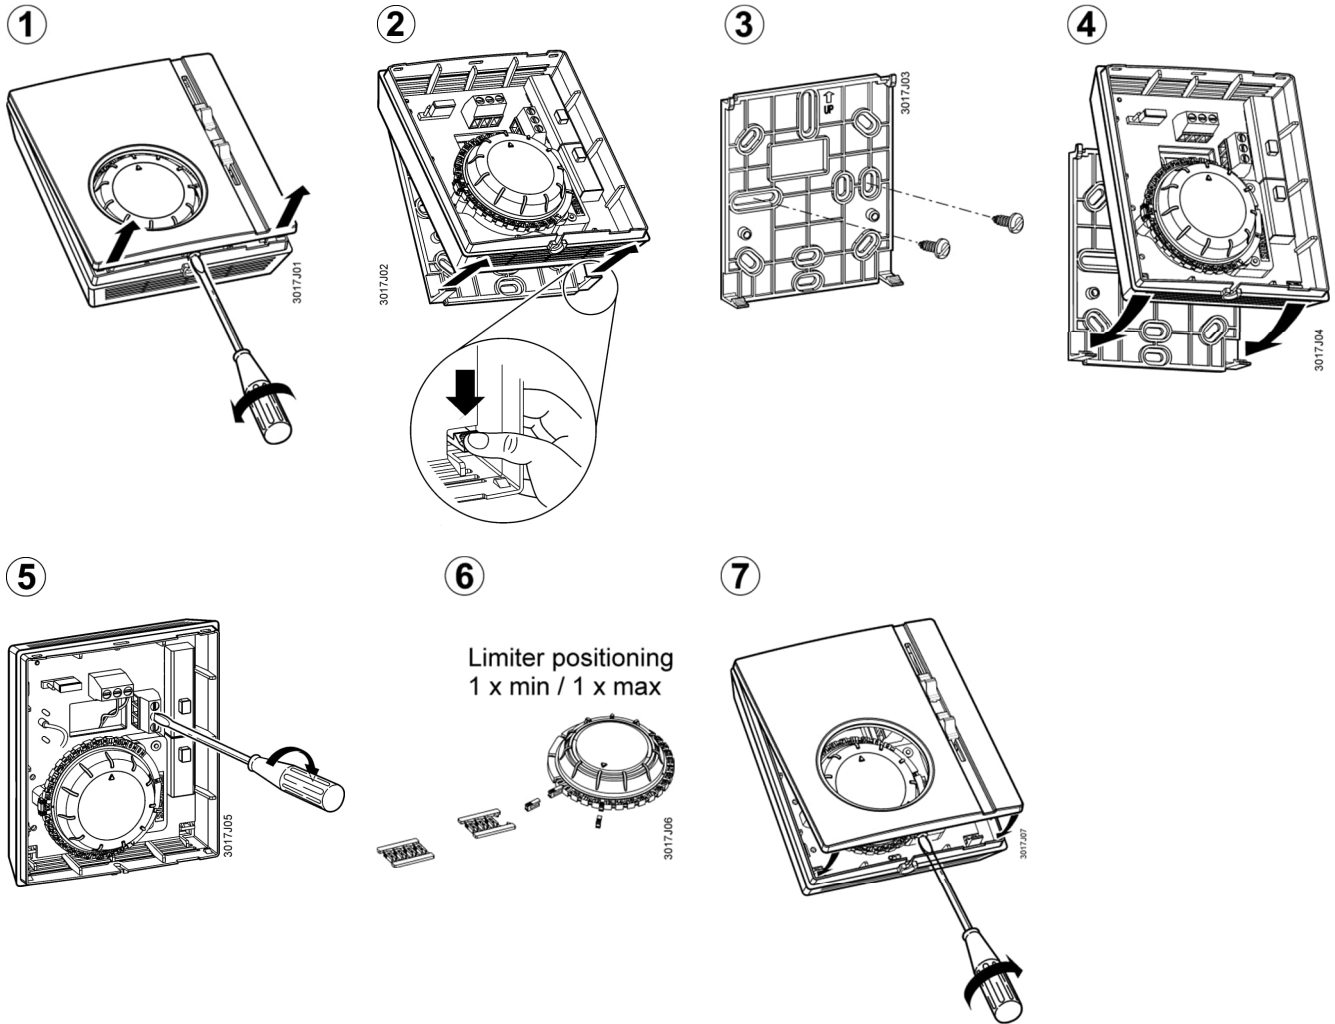

- cs** Montážní list
- da** Installationsvejledning
- de** Installationsanleitung
- el** Οδηγίες Εγκατάστασης
- en** Installation Instructions
- es** Instrucciones de montaje

- fi** Asennusohje
- fr** Instructions d'installation
- hu** Telepítési leírás
- it** Istruzioni di montaggio
- nl** Installatie-aanwijzing
- pl** Instrukcja montażu

- pt** Instruções de montagem
- sk** Návod na montáž
- sv** Installationsanvisning
- tr** Montaj talimatları
- zh** 安装说明书

RAB...

RAB11, RAB11.1, RAB21, RAB21.1, RAB31, RAB31.1

Dimensions in mm

RAB11, RAB11.1

- L Switching voltage AC 24...250 V
- M1 3-speed fan
- N Neutral
- N1 Room thermostat
- Q1 Control output "Fan speed I", AC 24...250 V
- Q2 Control output "Fan speed II", AC 24...250 V
- Q3 Control output "Fan speed III", AC 24...250 V
- Y Control output "Valve actuator", AC 24...250 V
- D Zone valve or thermal valve