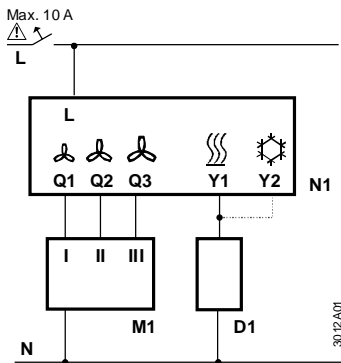

- cs** Montážní list
- da** Installationsvejledning
- de** Installationsanleitung
- el** Οδηγίες Εγκατάστασης
- en** Installation Instructions
- es** Instrucciones de montaje

- fi** Asennusohje
- fr** Instructions d'installation
- hu** Telepítési leírás
- it** Istruzioni di montaggio
- nl** Installatie-aanwijzing
- pl** Instrukcja montażu

- pt** Instruções de montagem
- sk** Návod na montáž
- sv** Installationsanvisning
- tr** Montaj talimatları
- zh** 安装说明书

RAB...

RAB11, RAB11.1, RAB21, RAB21.1, RAB31, RAB31.1

Dimensions in mm

RAB11, RAB11.1

- L Switching voltage AC 24...250 V
- M1 3-speed fan
- N Neutral
- N1 Room thermostat
- Q1 Control output "Fan speed I", AC 24...250 V
- Q2 Control output "Fan speed II", AC 24...250 V
- Q3 Control output "Fan speed III", AC 24...250 V
- Y Control output "Valve actuator", AC 24...250 V
- D Zone valve or thermal valve