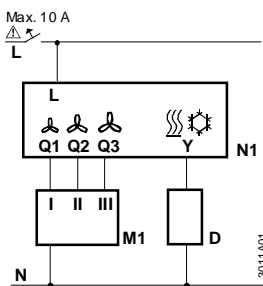

- pt** Instruções de montagem
- sk** Návod na montáž
- sv** Installationsanvisning
- tr** Montaj talimatları
- zh** 安装说明书

RAB...

RAB11, RAB11.1, RAB21, RAB21.1, RAB31, RAB31.1

Dimensions in mm

RAB11, RAB11.1

- L Switching voltage AC 24...250 V
- M1 3-speed fan
- N Neutral
- N1 Room thermostat
- Q1 Control output "Fan speed I", AC 24...250 V
- Q2 Control output "Fan speed II", AC 24...250 V
- Q3 Control output "Fan speed III", AC 24...250 V
- Y Control output "Valve actuator", AC 24...250 V
- D Zone valve or thermal valve