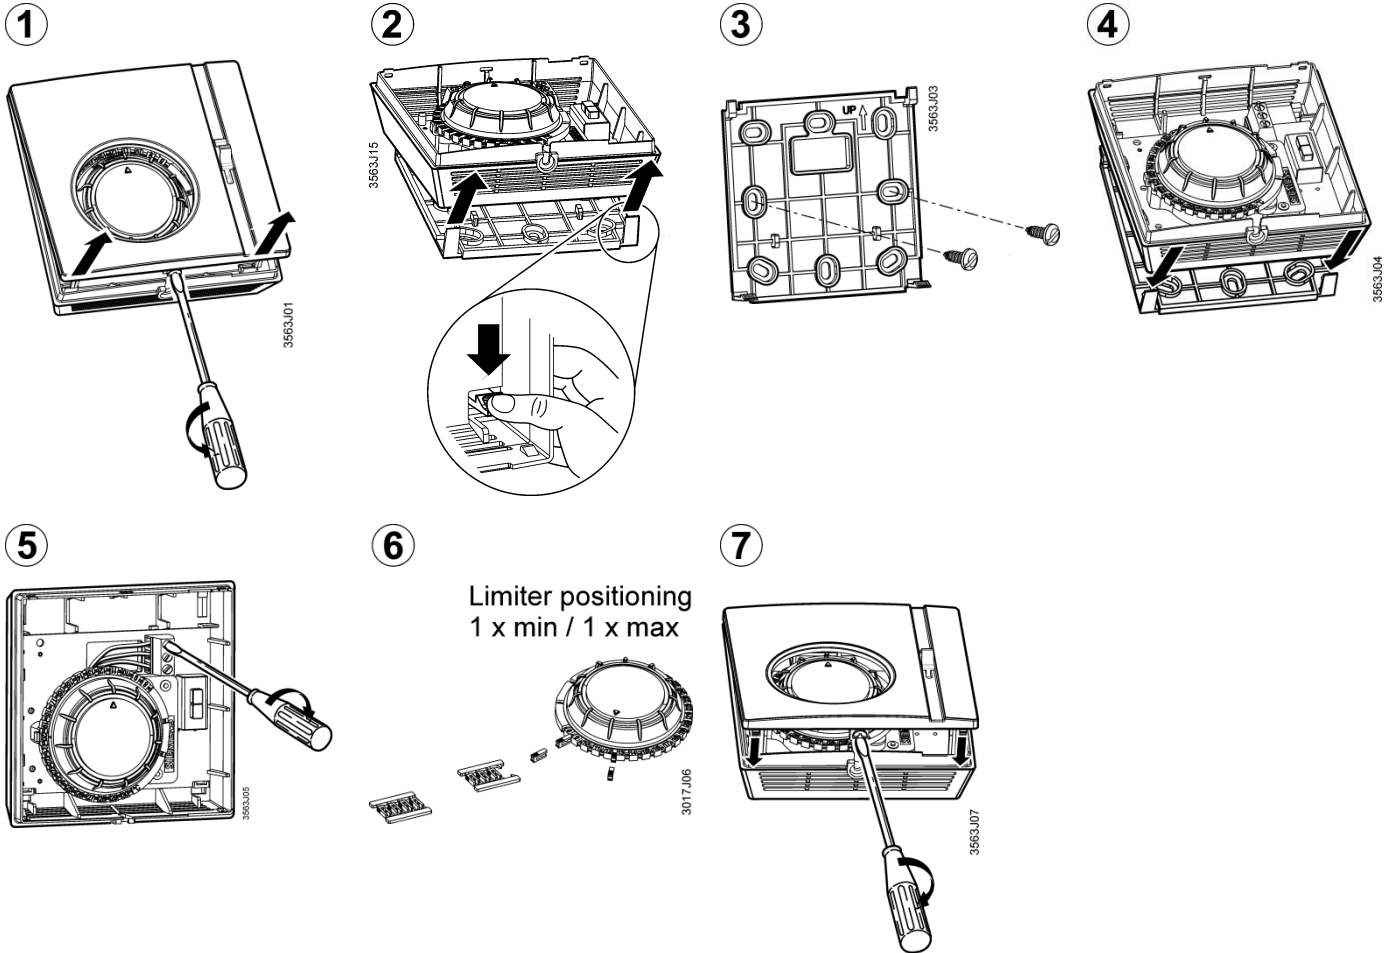

**cs** Montážní list  
**da** Installationsvejledning  
**de** Installationsanleitung  
**el** Οδηγίες Εγκατάστασης  
**en** Installation Instructions  
**es** Instrucciones de montaje

**fi** Asennusohje  
**fr** Instructions d'installation  
**hu** Telepítési leírás  
**it** Istruzioni di montaggio  
**nl** Installatie-aanwijzing  
**pl** Instrukcja montażu

## RAA...

Dimensions in mm

## RAA11 / RAA21 / RAA21/S

- D1 Zone valve or thermal valve for heating
- D2 Zone valve or thermal valve for cooling
- L Switching voltage  
AC 24...250V
- N1 Room thermostat
- Y1 Control output  
"Heating", AC 24...250V
- Y2 Control output  
"Cooling", AC 24...250V
- N Neutral
- T Thermostat element  
(gas-filled diaphragm)