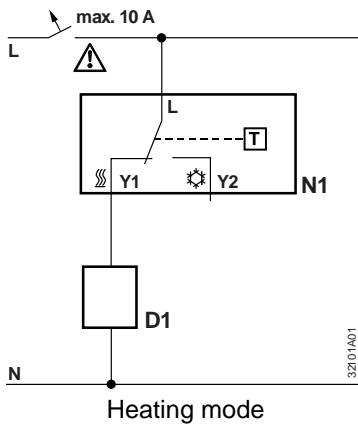

**cs** Montážní list  
**da** Installationsvejledning  
**de** Installationsanleitung  
**el** Οδηγίες Εγκατάστασης  
**en** Installation Instructions  
**es** Instrucciones de montaje

**fi** Asennusohje  
**fr** Instructions d'installation  
**hu** Telepítési leírás  
**it** Istruzioni di montaggio  
**nl** Installatie-aanwijzing  
**pl** Instrukcja montażu

## RAA...

Dimensions in mm

## RAA11 / RAA21 / RAA21/S

- D1 Zone valve or thermal valve for heating
- D2 Zone valve or thermal valve for cooling
- L Switching voltage  
AC 24...250V
- N1 Room thermostat
- Y1 Control output  
"Heating", AC 24...250V
- Y2 Control output  
"Cooling", AC 24...250V
- N Neutral
- T Thermostat element  
(gas-filled diaphragm)