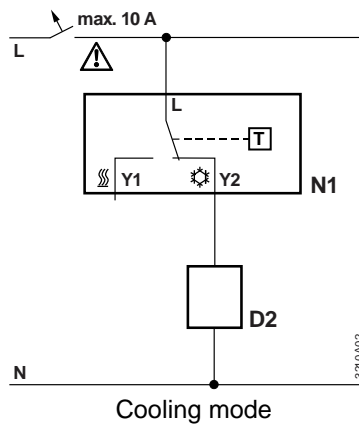

**cs** Montážní list  
**da** Installationsvejledning  
**de** Installationsanleitung  
**el** Οδηγίες Εγκατάστασης  
**en** Installation Instructions  
**es** Instrucciones de montaje

**fi** Asennusohje  
**fr** Instructions d'installation  
**hu** Telepítési leírás  
**it** Istruzioni di montaggio  
**nl** Installatie-aanwijzing  
**pl** Instrukcja montażu

## RAA...

Dimensions in mm

## RAA11 / RAA21 / RAA21/S

- D1 Zone valve or thermal valve for heating
- D2 Zone valve or thermal valve for cooling
- L Switching voltage  
AC 24...250V
- N1 Room thermostat
- Y1 Control output  
"Heating", AC 24...250V
- Y2 Control output  
"Cooling", AC 24...250V
- N Neutral
- T Thermostat element  
(gas-filled diaphragm)