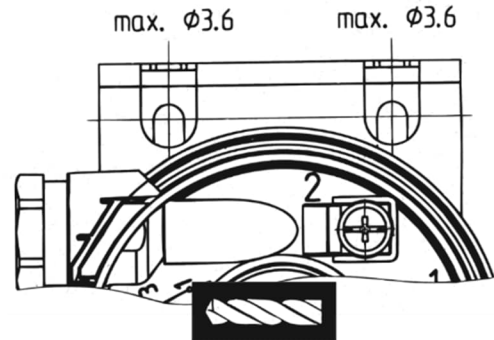

en Mounting instructions
de Montageanleitung
tr Montaj talimatları

Differential Pressure Switch
Druckdifferenzschalter
Diferansiyel Basınç Anahtarı

QBM81-...

CE

	<p>Main voltage With the safety cover removed, contact to terminals 1, 2, and 3 poses a lethal hazard!</p>
	<p>Netzspannung Lebensgefahr beim Berühren der Klemmen 1, 2, und 3 nach dem Entfernen der Schutzhaube!</p>
	<p>Şebeke gerilimi Güvenlik kapağı çıkarılmışken, 1, 2 ve 3 numaralı terminallerle temas ölümcül tehlikelere yol açabilir!</p>
	<p>Şebeke gerilimi Güvenlik kapağı çıkarılmışken, 1, 2 ve 3 numaralı terminallerle temas ölümcül tehlikelere yol açabilir!</p>