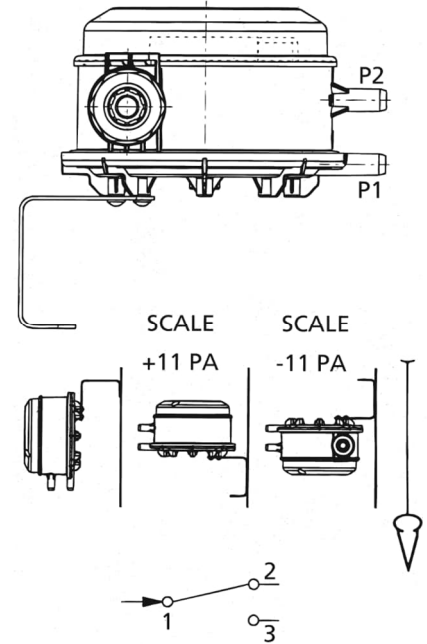

en Mounting instructions
de Montageanleitung
tr Montaj talimatları

Differential Pressure Switch
Druckdifferenzschalter
Diferansiyel Basınç Anahtarı

QBM81-...

CE

	<p>Main voltage With the safety cover removed, contact to terminals 1, 2, and 3 poses a lethal hazard!</p>
	<p>Netzspannung Lebensgefahr beim Berühren der Klemmen 1, 2, und 3 nach dem Entfernen der Schutzhaube!</p>
	<p>Şebeke gerilimi Güvenlik kapağı çıkarılmışken, 1, 2 ve 3 numaralı terminallerle temas ölümcül tehlikelere yol açabilir!</p>
	<p>Şebeke gerilimi Güvenlik kapağı çıkarılmışken, 1, 2 ve 3 numaralı terminallerle temas ölümcül tehlikelere yol açabilir!</p>