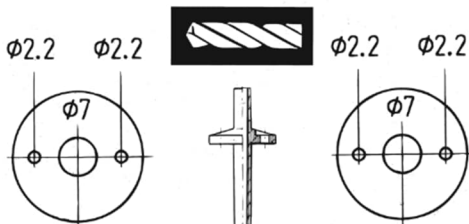

en Mounting instructions
de Montageanleitung
tr Montaj talimatları

Differential Pressure Switch
Druckdifferenzschalter
Diferansiyel Basınç Anahtarı

QBM81-...

CE

	<p>Main voltage With the safety cover removed, contact to terminals 1, 2, and 3 poses a lethal hazard!</p>
	<p>Netzspannung Lebensgefahr beim Berühren der Klemmen 1, 2, und 3 nach dem Entfernen der Schutzhaube!</p>
	<p>Şebeke gerilimi Güvenlik kapağı çıkarılmışken, 1, 2 ve 3 numaralı terminallerle temas ölümcül tehlikelere yol açabilir!</p>
	<p>Şebeke gerilimi Güvenlik kapağı çıkarılmışken, 1, 2 ve 3 numaralı terminallerle temas ölümcül tehlikelere yol açabilir!</p>