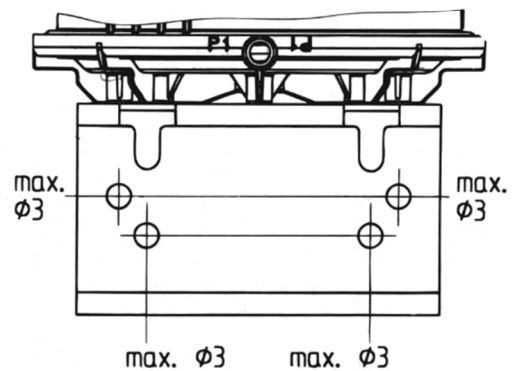

en Mounting instructions
de Montageanleitung
tr Montaj talimatları

Differential Pressure Switch
Druckdifferenzschalter
Diferansiyel Basınç Anahtarı

QBM81-...

CE

	<p>Main voltage With the safety cover removed, contact to terminals 1, 2, and 3 poses a lethal hazard!</p>
	<p>Netzspannung Lebensgefahr beim Berühren der Klemmen 1, 2, und 3 nach dem Entfernen der Schutzhaube!</p>
	<p>Şebeke gerilimi Güvenlik kapağı çıkarılmışken, 1, 2 ve 3 numaralı terminallerle temas ölümcül tehlikelere yol açabilir!</p>
	<p>Şebeke gerilimi Güvenlik kapağı çıkarılmışken, 1, 2 ve 3 numaralı terminallerle temas ölümcül tehlikelere yol açabilir!</p>