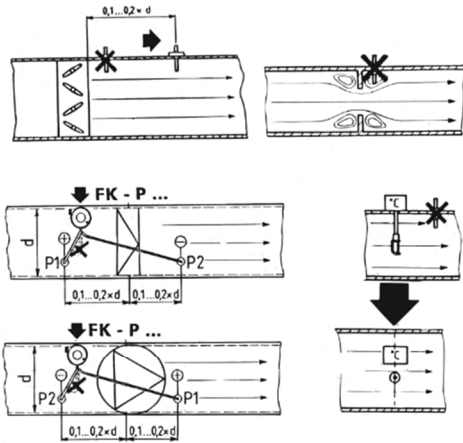

en Mounting instructions
de Montageanleitung
tr Montaj talimatları

Differential Pressure Switch
Druckdifferenzschalter
Diferansiyel Basınç Anahtarı

QBM81-...

CE

	<p>Main voltage With the safety cover removed, contact to terminals 1, 2, and 3 poses a lethal hazard!</p>
	<p>Netzspannung Lebensgefahr beim Berühren der Klemmen 1, 2, und 3 nach dem Entfernen der Schutzhaube!</p>
	<p>Şebeke gerilimi Güvenlik kapağı çıkarılmışken, 1, 2 ve 3 numaralı terminallerle temas ölümcül tehlikelere yol açabilir!</p>
	<p>Şebeke gerilimi Güvenlik kapağı çıkarılmışken, 1, 2 ve 3 numaralı terminallerle temas ölümcül tehlikelere yol açabilir!</p>