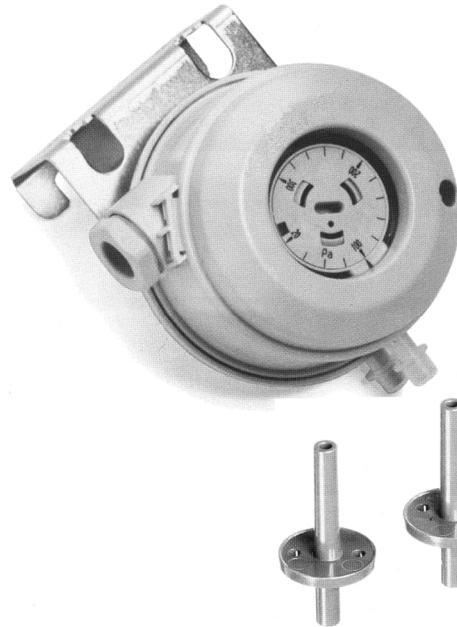

en Mounting instructions
de Montageanleitung
tr Montaj talimatları

Differential Pressure Switch
Druckdifferenzschalter
Diferansiyel Basınç Anahtarı

QBM81-...

CE

	<p>Main voltage With the safety cover removed, contact to terminals 1, 2, and 3 poses a lethal hazard!</p>
	<p>Netzspannung Lebensgefahr beim Berühren der Klemmen 1, 2, und 3 nach dem Entfernen der Schutzhaube!</p>
	<p>Şebeke gerilimi Güvenlik kapağı çıkarılmışken, 1, 2 ve 3 numaralı terminallerle temas ölümcül tehlikelere yol açabilir!</p>
	<p>Şebeke gerilimi Güvenlik kapağı çıkarılmışken, 1, 2 ve 3 numaralı terminallerle temas ölümcül tehlikelere yol açabilir!</p>