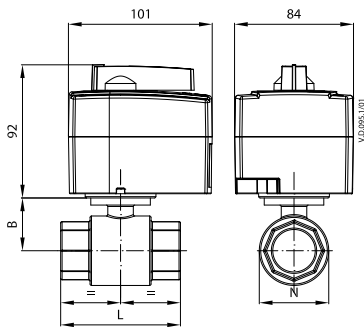

Installation Guide

AMZ 112, AMZ 113

Installation Guide AMZ 112, AMZ 113

1

2

① AMZ 112

② AMZ 113

3

AMZ 112/113

LED color	2-point
orange	Rotation Left / Right
red	AUX switch activation

AMZ 112

DN	Connection	L	B	N
	G			
15	1/2"	61	29,4	37
20	3/4"	69,5	33	37
25	1"	84,5	37,2	42
32	1 1/4"	98,5	47,5	42
40	1 1/2"	110	53	42
50	2"	130	64	48

AMZ 112

DN	Connection	L	B	N
	G			
15	Cu-Cu 22	61	29,4	37
20	Cu-Cu 22	69,5	33	37

AMZ 113

DN	Connection	L	B	N
	G			
15	1/2"	64,5	38	49,5
20	3/4"	76	42	59,5
25	1"	97	46,5	74,5
32	1 1/4"	118	61,25	95,5