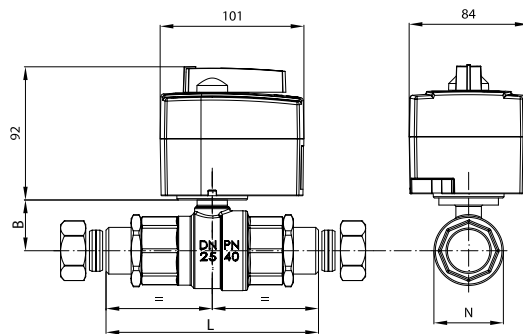

Installation Guide

AMZ 112, AMZ 113

Installation Guide AMZ 112, AMZ 113

1

2

① AMZ 112

② AMZ 113

3

AMZ 112/113

LED color	2-point
orange	Rotation Left / Right
red	AUX switch activation

AMZ 112

DN	Connection	L	B	N
	G			
15	1/2"	61	29,4	37
20	3/4"	69,5	33	37
25	1"	84,5	37,2	42
32	1 1/4"	98,5	47,5	42
40	1 1/2"	110	53	42
50	2"	130	64	48

AMZ 112

DN	Connection	L	B	N
	G			
15	Cu-Cu 22	61	29,4	37
20	Cu-Cu 22	69,5	33	37

AMZ 113

DN	Connection	L	B	N
	G			
15	1/2"	64,5	38	49,5
20	3/4"	76	42	59,5
25	1"	97	46,5	74,5
32	1 1/4"	118	61,25	95,5