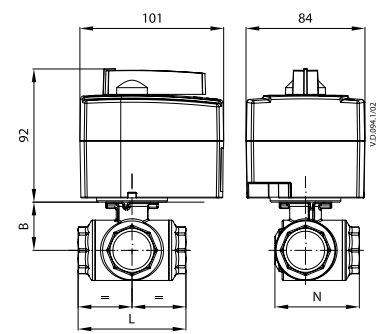

AMZ 112/113

LED color	2-point
orange	Rotation Left / Right
red	AUX switch activation

AMZ 112

DN	Connection	L	B	N
	G			
15	1/2"	61	29,4	37
20	3/4"	69,5	33	37
25	1"	84,5	37,2	42
32	1 1/4"	98,5	47,5	42
40	1 1/2"	110	53	42
50	2"	130	64	48

AMZ 112

DN	Connection	L	B	N
	G			
15	Cu-Cu 22	61	29,4	37
20	Cu-Cu 22	69,5	33	37

AMZ 113

DN	Connection	L	B	N
	G			
15	1/2"	64,5	38	49,5
20	3/4"	76	42	59,5
25	1"	97	46,5	74,5
32	1 1/4"	118	61,25	95,5