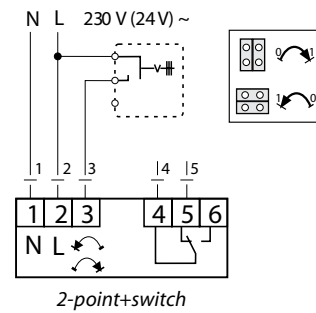

Installation Guide

AMZ 112, AMZ 113

Installation Guide AMZ 112, AMZ 113

1

2

① AMZ 112

② AMZ 113

3

AMZ 112/113

LED color	2-point
orange	Rotation Left / Right
red	AUX switch activation

AMZ 112

DN	Connection	L	B	N
	G			
15	1/2"	61	29,4	37
20	3/4"	69,5	33	37
25	1"	84,5	37,2	42
32	1 1/4"	98,5	47,5	42
40	1 1/2"	110	53	42
50	2"	130	64	48

AMZ 112

DN	Connection	L	B	N
	G			
15	Cu-Cu 22	61	29,4	37
20	Cu-Cu 22	69,5	33	37

AMZ 113

DN	Connection	L	B	N
	G			
15	1/2"	64,5	38	49,5
20	3/4"	76	42	59,5
25	1"	97	46,5	74,5
32	1 1/4"	118	61,25	95,5