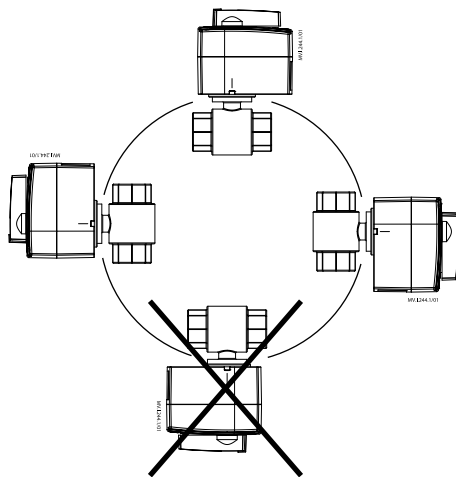

Installation Guide

AMZ 112, AMZ 113

Installation Guide AMZ 112, AMZ 113

1

2

① AMZ 112

② AMZ 113

3

AMZ 112/113

LED color	2-point
orange	Rotation Left / Right
red	AUX switch activation

AMZ 112

DN	Connection	L	B	N
	G			
15	1/2"	61	29,4	37
20	3/4"	69,5	33	37
25	1"	84,5	37,2	42
32	1 1/4"	98,5	47,5	42
40	1 1/2"	110	53	42
50	2"	130	64	48

AMZ 112

DN	Connection	L	B	N
	G			
15	Cu-Cu 22	61	29,4	37
20	Cu-Cu 22	69,5	33	37

AMZ 113

DN	Connection	L	B	N
	G			
15	1/2"	64,5	38	49,5
20	3/4"	76	42	59,5
25	1"	97	46,5	74,5
32	1 1/4"	118	61,25	95,5